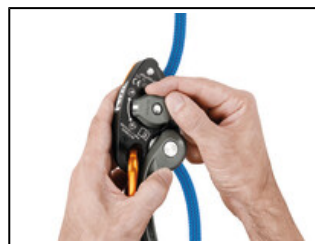

Universo	Operadores
Tipo	Mundo vertical
Familia	Aseguradores y descensores
Subfamilia	Aseguradores con bloqueo asistido

GRIGRI® +

¡Para asegurar todas las opciones! Especialmente adecuado para el aprendizaje, gracias a su empuñadura antipánico, el GRIGRI+ es un asegurador con bloqueo asistido para la escalada en rocódromo y deportiva en pared. Su botón selector permite escoger entre dos modos de asegurar: en polea o de primero. Reforzado para una utilización intensiva, se utiliza con todas las cuerdas simples de 8,5 a 11 mm.

Esquemas de instalación de la cuerda grabados en el asegurador (en el interior y en el exterior).

Desmultiplicación de la empuñadura que ofrece un control excepcional del descenso. Empuñadura con función antipánico.

Elección del modo de asegurar, escalada en polea o escalada de primero, gracias al botón de selección.

Gran durabilidad, para las utilizaciones intensivas, gracias a la placa de refuerzo de acero inoxidable.