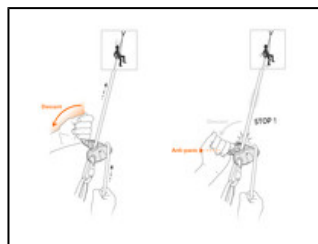

Universo	Operadores
Tipo	Mundo vertical
Familia	Aseguradores y descensores
Subfamilia	Aseguradores con bloqueo asistido

GRIGRI® +

¡Para asegurar todas las opciones! Especialmente adecuado para el aprendizaje, gracias a su empuñadura antipánico, el GRIGRI+ es un asegurador con bloqueo asistido para la escalada en rocódromo y deportiva en pared. Su botón selector permite escoger entre dos modos de asegurar: en polea o de primero. Reforzado para una utilización intensiva, se utiliza con todas las cuerdas simples de 8,5 a 11 mm.

Esquemas de instalación de la cuerda grabados en el asegurador (en el interior y en el exterior).

Desmultiplicación de la empuñadura que ofrece un control excepcional del descenso. Empuñadura con función antipánico.

Elección del modo de asegurar, escalada en polea o escalada de primero, gracias al botón de selección.

Gran durabilidad, para las utilizaciones intensivas, gracias a la placa de refuerzo de acero inoxidable.