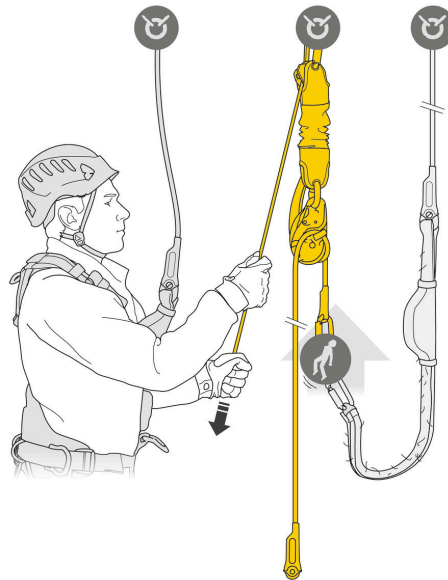

Universo	Profesional
Tipo	Mundo vertical
Familia	Kits
Subfamilia	Kit de rescate

JAG RESCUE KIT

El JAG RESCUE KIT es un kit de rescate reversible listo para utilizar, diseñado para desenganchar y, después, evacuar fácilmente a una víctima hacia abajo. Incluye un polipasto JAG SYSTEM, un anillo con cierre RING OPEN, un descensor I'D EVAC con freno integrado, una cinta de anclaje CONNEXION FIXE 150 cm, un saco BUCKET y una cuerda AXIS 11 mm con dos terminales cosidos. Disponible en tres longitudes: 30, 60 y 120 m.

Izado gracias al polipasto JAG SYSTEM cuya desmultiplicación 4:1 y el excelente rendimiento de las roldanas permiten dividir por 4 el esfuerzo a realizar para izar a la víctima y poder así desengancharla.

Evacuación gracias al descensor I'D EVAC, cuya empuñadura ergonómica permite controlar fácilmente la circulación de la cuerda durante la evacuación.

« Producto Distribuido por Fagy Peru® »

Descripción breve Kit de rescate reversible con polipasto JAG SYSTEM y descensor I'D EVAC