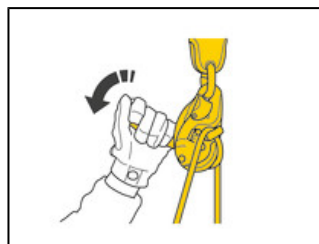

Universo	Profesional
Tipo	Mundo vertical
Familia	Kits
Subfamilia	Kit de rescate

JAG RESCUE KIT

El JAG RESCUE KIT es un kit de rescate reversible listo para utilizar, diseñado para desenganchar y, después, evacuar fácilmente a una víctima hacia abajo. Incluye un polipasto JAG SYSTEM, un anillo con cierre RING OPEN, un descensor I'D EVAC con freno integrado, una cinta de anclaje CONNEXION FIXE 150 cm, un saco BUCKET y una cuerda AXIS 11 mm con dos terminales cosidos. Disponible en tres longitudes: 30, 60 y 120 m.

Izado gracias al polipasto JAG SYSTEM cuya desmultiplicación 4:1 y el excelente rendimiento de las roldanas permiten dividir por 4 el esfuerzo a realizar para izar a la víctima y poder así desengancharla.